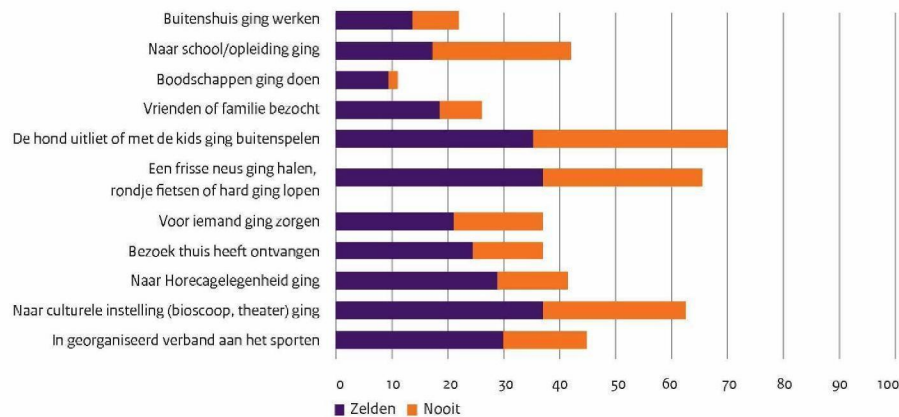

figuur 2 Hoe vaak kwamen mensen te dichtbij? (Meting 5, 8 -12 juli, in percentages)

Netwerk

We werken aan een kennisnetwerk rondom onderzoek naar gedrag en de coronamaatregelen. Zo maken we plannen voor verschillende webinars. Wilt

u deel uitmaken van dit netwerk, stuur dan een mail aan 5.1.20@drivm.nl. We houden u dan op de hoogte van activiteiten.