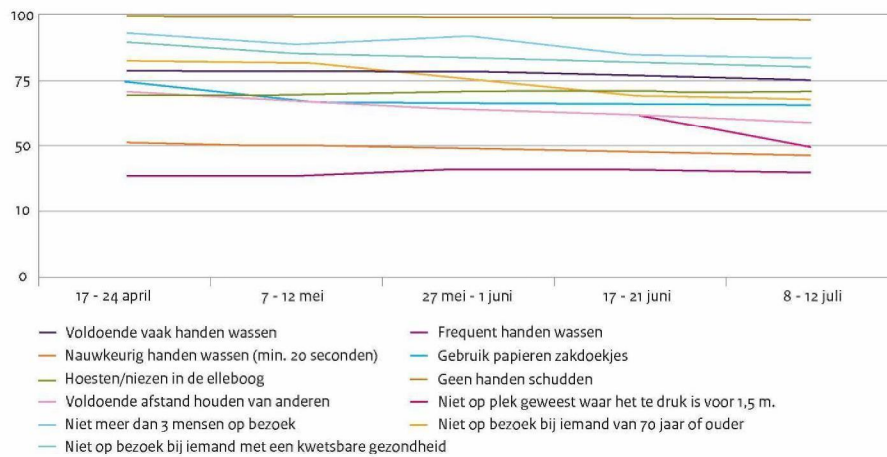

figuur 2 Hoe vaak kwamen mensen te dichtbij? (Meting 5, 8 -12 juli, in percentages)

figuur 1 Verandering in het houden aan de gedragsregels (meting 1 t/m 5, in percentages)